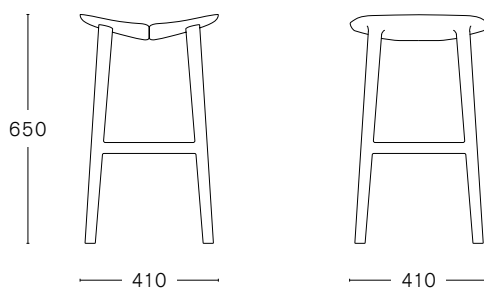

OSSO BAR STOOL

design by **RONAN & ERWAN BOUROULLEC**

TECHNICAL INFORMATION

MAX. PER BOX 1 STOOL	GROSS WEIGHT CA. kg 7,50	VOLUME 0,16 m ³	BOX SIZE 440 x 440 x 820 mm
-------------------------	-----------------------------	-------------------------------	--------------------------------

NATURAL

OAK

NATURAL

OSSO COUNTER STOOL

design by **RONAN & ERWAN BOUROULLEC**

TECHNICAL INFORMATION

MAX. PER BOX 1 STOOL	GROSS WEIGHT CA. kg 7,50	VOLUME 0,16 m ³	BOX SIZE 440 x 440 x 820 mm
-------------------------	-----------------------------	-------------------------------	--------------------------------

FINISHINGS

ASH

OAK

OSSO LOW STOOL

design by **RONAN & ERWAN BOUROULLEC**

TECHNICAL INFORMATION

MAX. PER BOX 1 STOOL	GROSS WEIGHT CA. kg 5,00	VOLUME 0,09 m ³	BOX SIZE 420 x 440 x 510 mm
-------------------------	-----------------------------	-------------------------------	--------------------------------