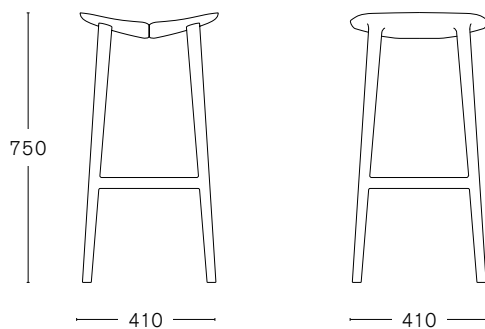

OSSO BAR STOOL

design by **RONAN & ERWAN BOUROULLEC**

TECHNICAL INFORMATION

MAX. PER BOX 1 STOOL	GROSS WEIGHT CA. kg 7,50	VOLUME 0,16 m ³	BOX SIZE 440 x 440 x 820 mm
-------------------------	-----------------------------	-------------------------------	--------------------------------

NATURAL

OAK

NATURAL

OSSO COUNTER STOOL

design by **RONAN & ERWAN BOUROULLEC**

TECHNICAL INFORMATION

MAX. PER BOX 1 STOOL	GROSS WEIGHT CA. kg 7,50	VOLUME 0,16 m ³	BOX SIZE 440 x 440 x 820 mm
-------------------------	-----------------------------	-------------------------------	--------------------------------

FINISHINGS

ASH

OAK

OSSO LOW STOOL

design by **RONAN & ERWAN BOUROULLEC**

TECHNICAL INFORMATION

MAX. PER BOX 1 STOOL	GROSS WEIGHT CA. kg 5,00	VOLUME 0,09 m ³	BOX SIZE 420 x 440 x 510 mm
-------------------------	-----------------------------	-------------------------------	--------------------------------