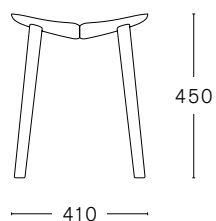

OSSO BAR STOOL

design by **RONAN & ERWAN BOUROULLEC**

TECHNICAL INFORMATION

MAX. PER BOX 1 STOOL	GROSS WEIGHT CA. kg 7,50	VOLUME 0,16 m ³	BOX SIZE 440 x 440 x 820 mm
-------------------------	-----------------------------	-------------------------------	--------------------------------

NATURAL

OAK

NATURAL

OSSO COUNTER STOOL

design by **RONAN & ERWAN BOUROULLEC**

TECHNICAL INFORMATION

MAX. PER BOX 1 STOOL	GROSS WEIGHT CA. kg 7,50	VOLUME 0,16 m ³	BOX SIZE 440 x 440 x 820 mm
-------------------------	-----------------------------	-------------------------------	--------------------------------

FINISHINGS

ASH

OAK

OSSO LOW STOOL

design by **RONAN & ERWAN BOUROULLEC**

TECHNICAL INFORMATION

MAX. PER BOX 1 STOOL	GROSS WEIGHT CA. kg 5,00	VOLUME 0,09 m ³	BOX SIZE 420 x 440 x 510 mm
-------------------------	-----------------------------	-------------------------------	--------------------------------